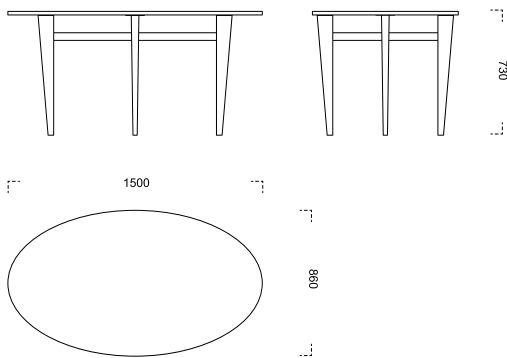

LUND

MAT & KONFERENSBORD / DINNER & CONFERENCE TABLE

LUND är en förädlad version av Lillian Öbergs klassiska KRYSS. Skivans svartvita mönster tillsammans med det svarta underre- det ger ett starkt grafiskt intryck.

Mönstret är formgivet av Margareta Heijkensjöld Holmgren. Bordsskiva med laminat på björkplywood, ben i svartbetsad ek.

LUND has evolved from the same concept as Lillian Öberg's classic table, KRYSS. The black-and-white patterned laminate combines with the black underframe to create a table that makes a strong graphic statement in any setting.

Pattern designed by Margareta Heijkensjöld Holmgren. Tabletop with laminate on birch plywood. Legs in black stained oak.

LUND 1500