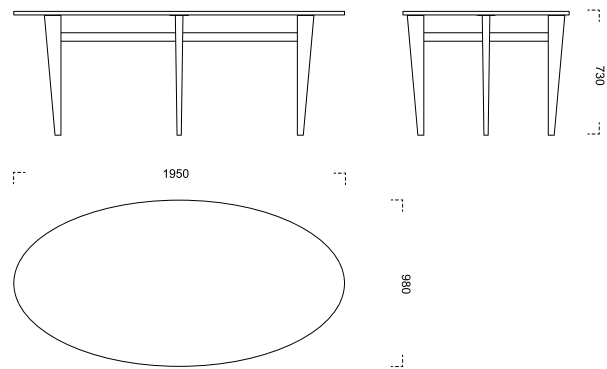

LUND

MAT & KONFERENSBORD / DINNER & CONFERENCE TABLE

LUND är en förädlad version av Lillian Öbergs klassiska KRYSS. Skivans svartvita mönster tillsammans med det svarta underre- det ger ett starkt grafiskt intryck.

Mönstret är formgivet av Margareta Heijkensjöld Holmgren. Bordsskiva med laminat på björkplywood, ben i svartbetsad ek.

LUND has evolved from the same concept as Lillian Öberg's classic table, KRYSS. The black-and-white patterned laminate combines with the black underframe to create a table that makes a strong graphic statement in any setting.

Pattern designed by Margareta Heijkensjöld Holmgren. Tabletop with laminate on birch plywood. Legs in black stained oak.

LUND 1500

LUND 1950

LUND 2200