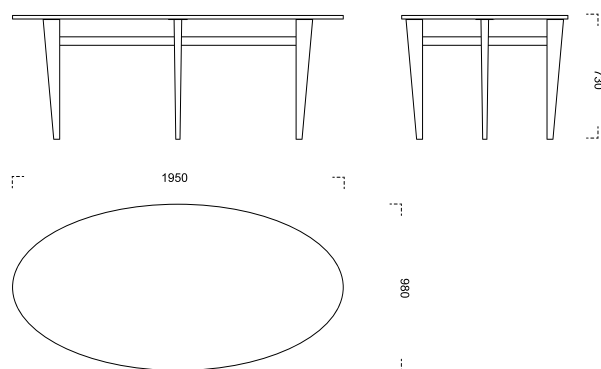

KRYSS

MAT & KONFERENSBORD / DINNER & CONFERENCE TABLE

Ellipsformat mat- och konferensbord med rena linjer.

Material:

VIT Skiva i vit laminat på björkplywood, ben i vit lack.
OLJAD Skiva i ekfaner på björkplywood, ben i massiv ek.
EK

Ellipse-shaped dining and conference table with clean lines.

Materials:

WHITE Birch plywood tabletop with white laminate surface. Legs in white lacquer.
OILED Tabletop of oak veneer on birch plywood. Legs in solid oak.
OAK

KRYSS 1500

KRYSS 1950

KRYSS 2200