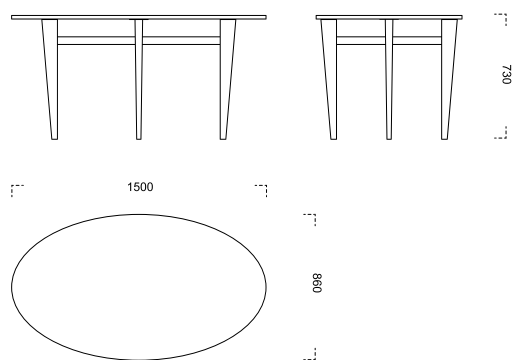

KRYSS

MAT & KONFERENSBORD / DINNER & CONFERENCE TABLE

Ellipsformat mat- och konferensbord med rena linjer.

Material:

VIT Skiva i vit laminat på björkplywood, ben i vit lack.
OLJAD Skiva i ekfaner på björkplywood, ben i massiv ek.
EK

Ellipse-shaped dining and conference table with clean lines.

Materials:

WHITE Birch plywood tabletop with white laminate surface. Legs in white lacquer.
OILED Tabletop of oak veneer on birch plywood. Legs in solid oak.
OAK

KRYSS 1500